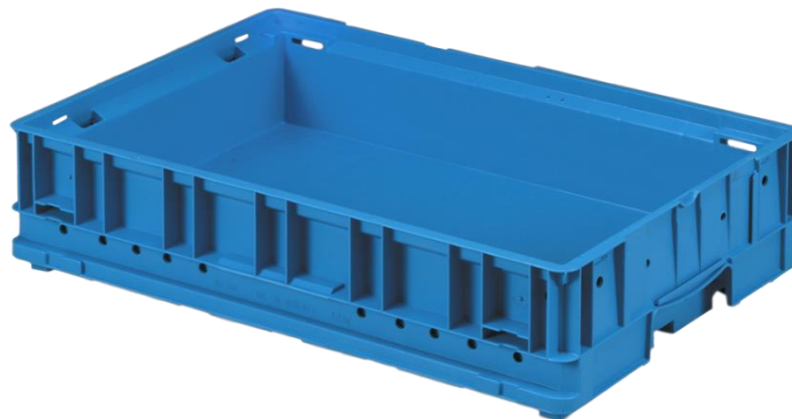

KLT - 6414

Cechy produktu

- Duża ładowność
 - Przystosowany do działań automatycznych
 - Doskonały do układania w stosy
 - Nadają się do układania na paletach
-

Kolor	Niebieski
Wymiary zewnętrzne (mm)	594 x 396 x 147,5
Użytkowe wymiary wewnętrzne (mm)	532 x 346 x 115,5
Pojemność użytkowa (l)	ca. 18,5
Masa netto (kg)	3,4
Ilość pojemników na palecie	60 sztuk
Ładowność (kg)	
Styczna	50
Dynamiczna	50
Materiał	Nadający się do recyklingu PP
Ładunek handlowy (kg)	
Styczny	600
Dynamiczny	600